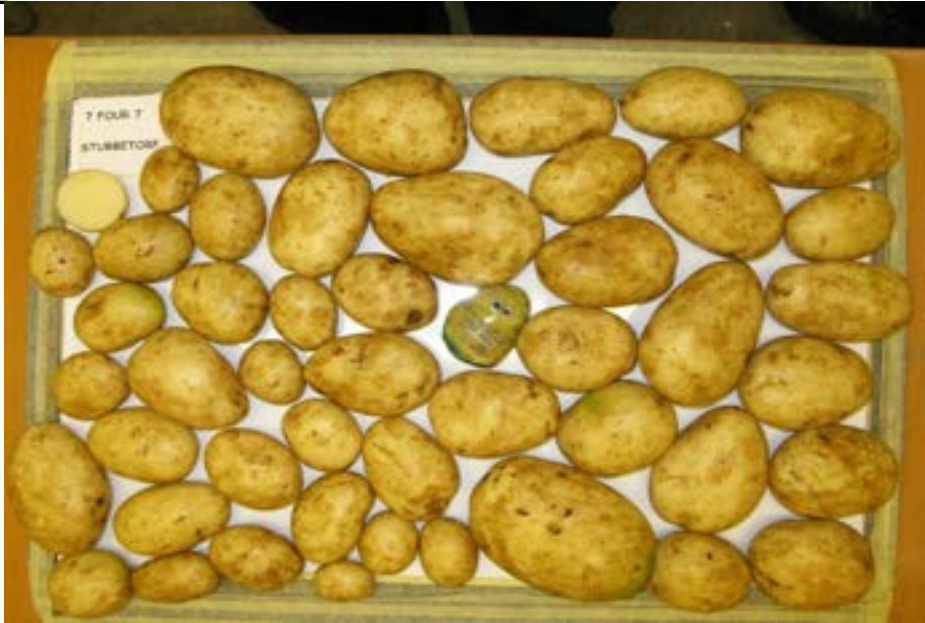

Kingsman NPK 150 N/ha

Fontane Orkla

Frieslander Orkla

<p>Bintje</p>	<p>150 N/ha</p>	
<p>King Edv.</p>	<p>120 N/ha</p>	
<p>King Edv.</p>	<p>150 N/ha</p>	

Antti
SLU Alnarp

Decibel
Stubbetorp

Labella
Stubbetorp